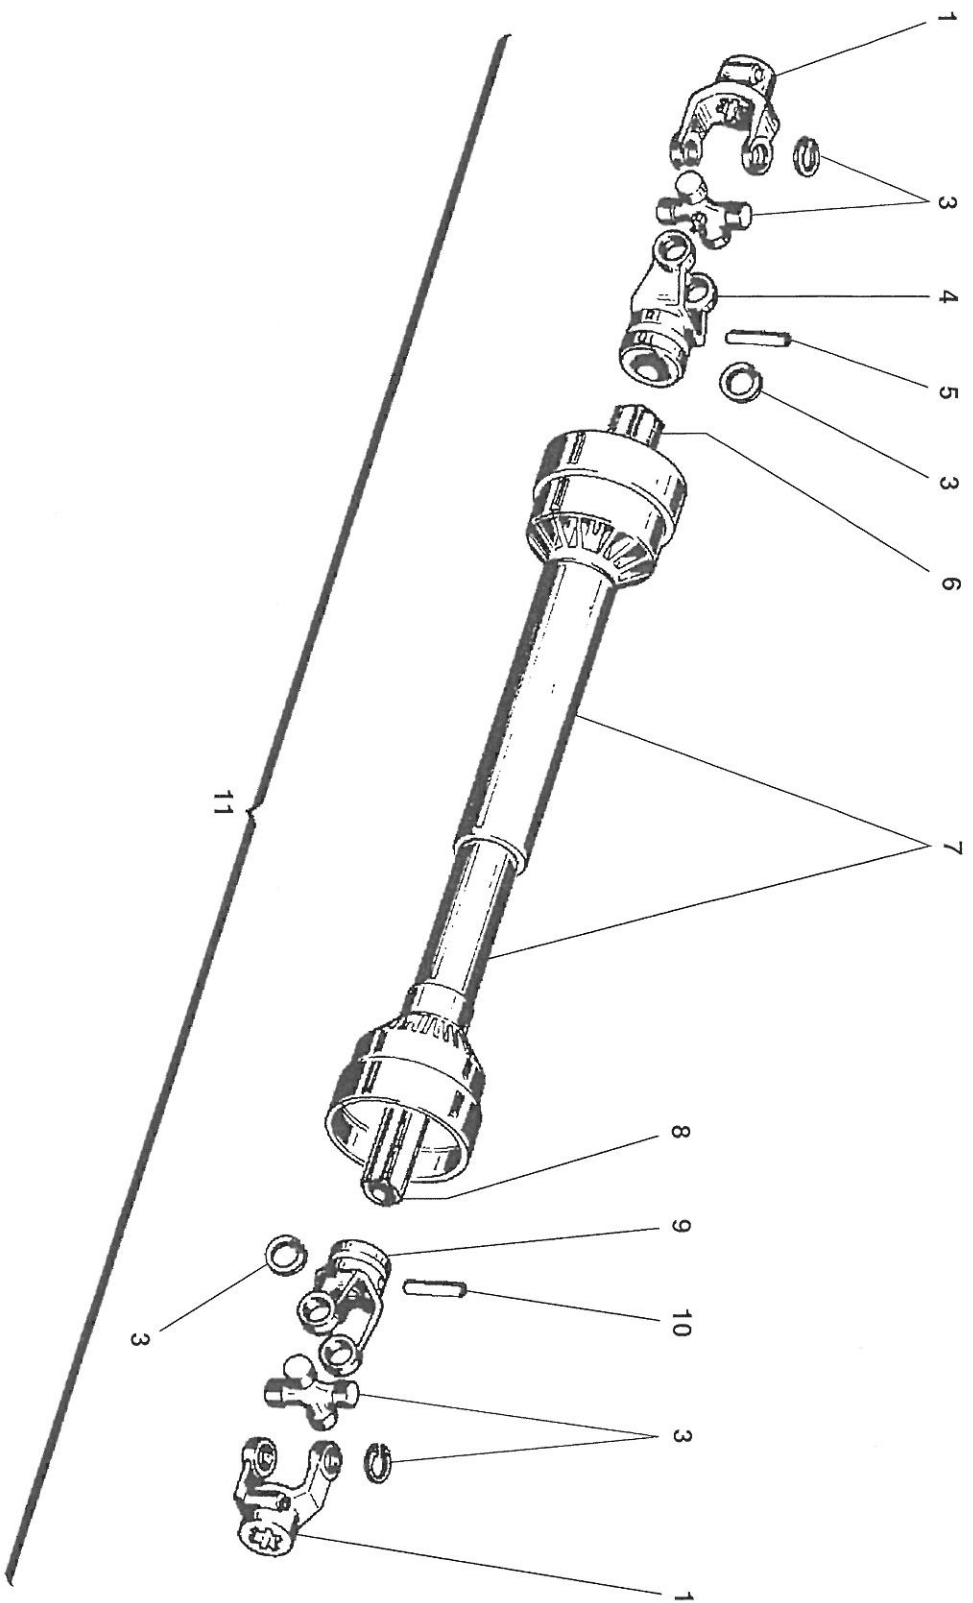

TAV. 1064

RIF.	CODICE	DESCRIZIONE	N.
23	0006142		4
24	3007079		1
25	0003737	ø72x10	1
26	1111010	M10x30 UNI5739	4
27	3007376		1
28	1552057	8x7x30 UNI6604	1
29	0001403	30206	1
30	3002745	XB 110/150 Super	1
	3002673	XB 180 - XB 180 Super	1
31	1111008	M10x25 UNI5739	4
32	3007344	XB 110/150 Super	1
	3007347	XB 180 - XB 180 Super	1

RIF.	CODICE	DESCRIZIONE	N.
1	0001841	25x62x10	1
2	1010025	Seeger E 25 UNI7435	1
3	3002775	25,5x34,5x0,5	—
	3002776	25,5x34,5x0,8	—
	3001175	25,5x34,5x2	—
4	0001459	6305	1
5	3002744	XB 110/150 Super	1
	3002672	XB 180 - XB 180 Super	1
6	3002674		—
7	1210000	ø10 UNI1751	7
8	1101038	M10x100 UNI5737	1
9	0001504	37x52x3,5	1
10	1111006	M10x20 UNI5739	2
11	1310303	ø10 UNI6593	6
12	0003423		1
13	0001805	35x72x10	1
14	1020072	Seeger I 72 UNI7436	2
15	3001823	61x71,5x0,25	—
	3001507	61x71,5x0,5	—
16	0001413	30207	2
17	0002679	M18x1,5	1
18	0002024	18x24x1,5	1
19	3002667		1
20	0002663	M18x1,5	1
21	1010040	Seeger E 40 UNI7435	1
22	3006961		2

RIF.	CODICE	DESCRIZIONE	N.
1	0001841	25x62x10	1
2	1010025	Seeger E 25 UNI7435	1
3	3002775	25,5x34,5x0,5	—
	3002776	25,5x34,5x0,8	—
	3001175	25,5x34,5x2	—
4	0001459	6305	1
5	3002744	XB 110/150 Super	1
	3002672	XB 180 - XB 180 Super	1
6	3002674		—
7	1210000	ø10 UNI1751	7
8	1101038	M10x100 UNI5737	1
9	0001504	37x52x3,5	1
10	1111006	M10x20 UNI5739	2
11	1310303	ø10 UNI6593	6
12	0003423		1
13	0001805	35x72x10	1
14	1020072	Seeger I 72 UNI7436	2
15	3001823	61x71,5x0,25	—
	3001507	61x71,5x0,5	—
16	0001413	30207	2
17	0002679	M18x1,5	1
18	0002024	18x24x1,5	1
19	3002667		1
20	0002663	M18x1,5	1
21	1010040	Seeger E 40 UNI7435	1
22	3006961		2

TAV. 1065