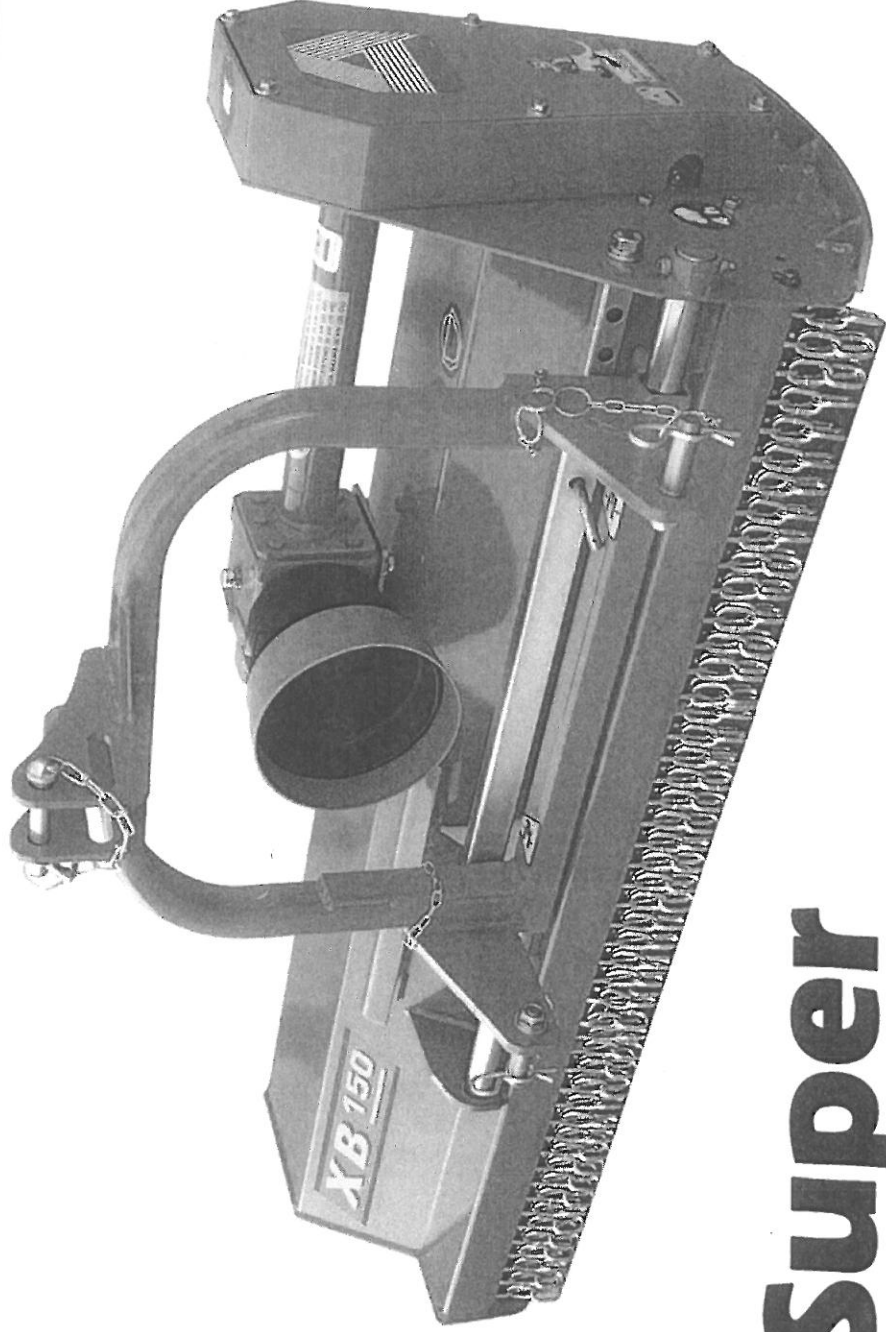

Agrimaster

TRINCIATRICI - ATOMIZZATORI
ELEVATORI A FORCHE
DECESPUGLIATRICI
A BRACCIO IDRAULICO

Via Nobili 44
40062 MOLINELLA (BO) ITALY
Tel. (051) 882701 - Fax (051) 882542
e-mail: commerciale@agrimaster.eu
www.agrimaster.it

13

N. 43770 →

XB

XB Super

CATALOGO PARTI DI RICAMBIO
SPARE PARTS CATALOGUE
CATALOGUE PIÈCES DE RECHANGE
ERSATZTEILLISTE
CATÁLOGO PARTES DE REQUERIDO

110 • 130 • 150 • 180